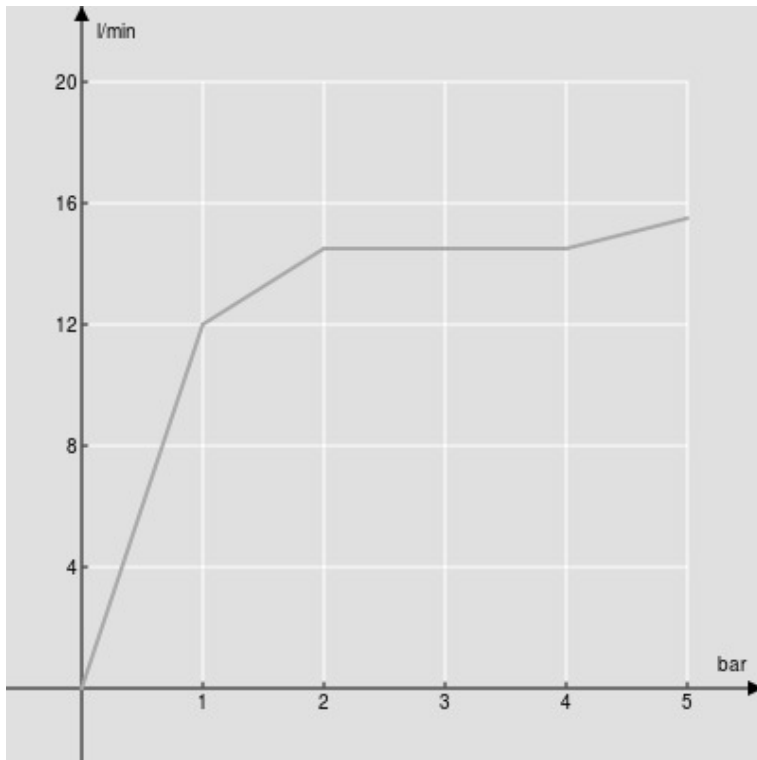

SPECIFICHE

Soffione a snodo

Chrome

Dimensione 245 x 245 mm

Getto pioggia

Imballo: 34 x 36 x 10 cm / 0,01224 m³ / 1,37 kg

DIAGRAMMA DI PORTATA: ACQUA CALDA/FREDDA

— Getto pioggia