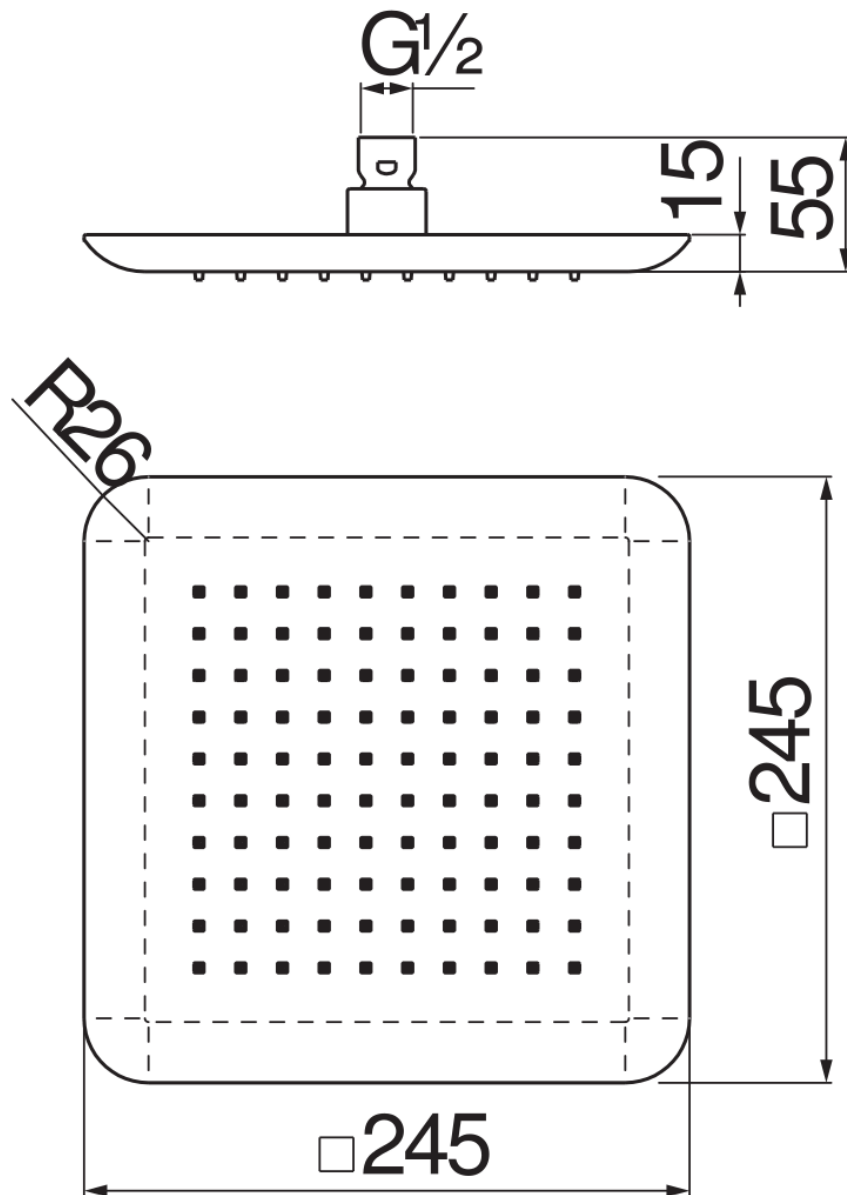

SPECIFICHE

Soffione a snodo

Chrome

Dimensione 245 x 245 mm

Getto pioggia

Imballo: 34 x 36 x 10 cm / 0,01224 m³ / 1,37 kg

DIAGRAMMA DI PORTATA: ACQUA CALDA/FREDDA

— Getto pioggia